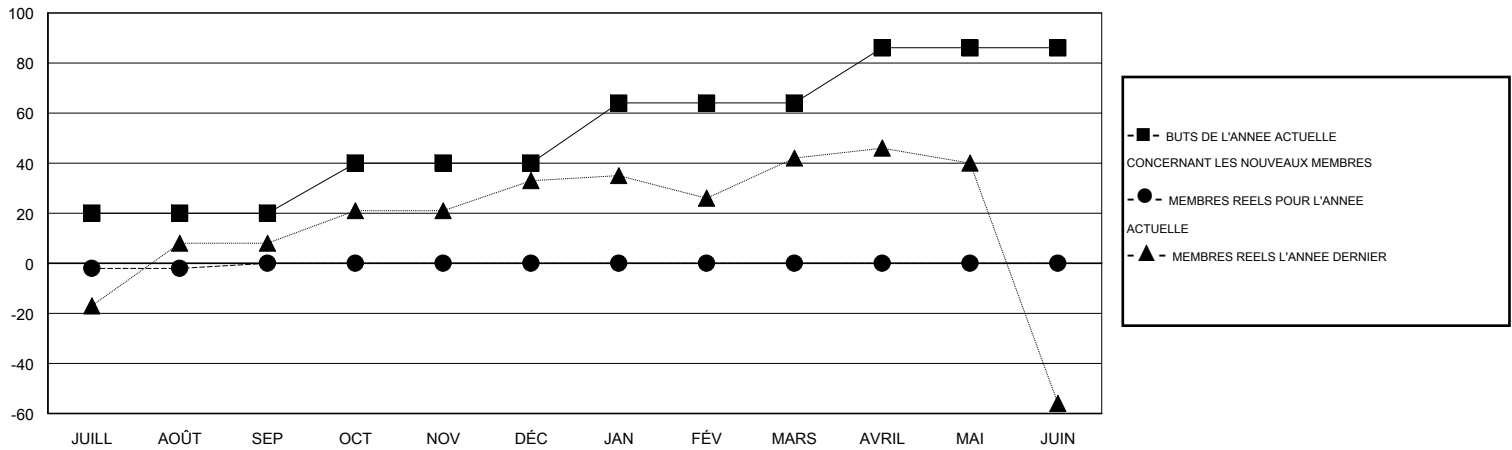

# MONTHLY MEMBERSHIP PROGRESS REPORT

District 416

Results as of: 8/31/2015

GMT: Ahmed Mostafa

LIEU MOROCCO

RC EME 6-Af

Clubs					Membres				
RESULTATS POUR 2015-2016					RESULTATS POUR 2015-2016				
TRIMESTRE	BUT CONCERNANT LES NOUVEAUX CLUBS	NOUVEAUX CLUBS	CLUBS ANNULÉS	GAIN NET/PERTE NETTE	TRIMESTRE	BUT CONCERNANT LES NOUVEAUX MEMBRES	MEMBRES FONDATEURS ET NOUVEAUX AJOUTÉS	MEMBRES RADIÉS	GAIN NET/PERTE NETTE
JUILL/AOÛT/SEP	1	0	0	0	JUILL/AOÛT/SEP	20	2	4	-2
OCT/NOV/DÉC	1	0	0	0	OCT/NOV/DÉC	20	0	0	0
JAN/FÉV/MARS	1	0	0	0	JAN/FÉV/MARS	24	0	0	0
AVRIL/MAI/JUIN	1	0	0	0	AVRIL/MAI/JUIN	22	0	0	0

BUTS ET NOUVEAUX CLUBS REELS - CUMULATIF

BUTS ET MEMBRES REELS - CUMULATIF

CLUBS RADIÉS: 0	1 CLUBS OF 43 ONT AJOUTE 1 OU PLUSIEURS NOUVEAUX MEMBRES	<b>DISTRIBUTION PAR SEXE</b>
<b>MEMBRES RADIÉS</b>		HOMME 380 (46.91%)
DECEDE 0		FEMME 430 (53.09%)
CLUB ANNULE 0	<a href="#">CLIQUER ICI POUR AVOIR LES DONNEES DE L'EVALUATION DE SANTE</a>	MEMBRES D'UNITE FAMILIALE 52
AUTRE 4		CHEF DE FAMILLE 23
<b>TOTAL 4</b>		N'EST PAS CHEF DE FAMILLE 29