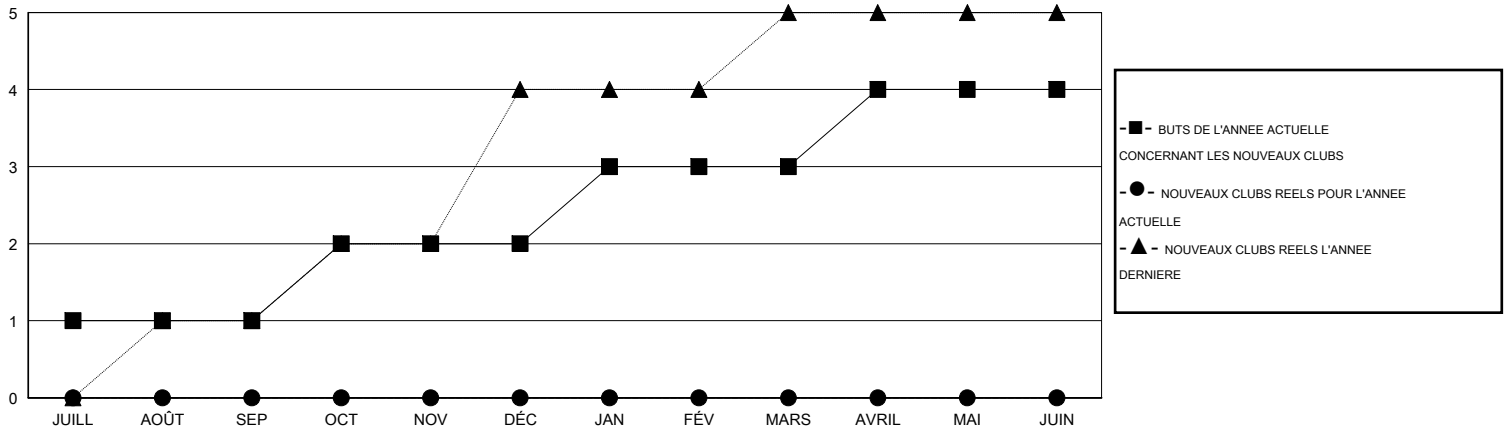

# MONTHLY MEMBERSHIP PROGRESS REPORT

District 416

Results as of: 8/31/2015

GMT: Ahmed Mostafa

LIEU MOROCCO

RC EME 6-Af

Clubs					Membres				
RESULTATS POUR 2015-2016					RESULTATS POUR 2015-2016				
TRIMESTRE	BUT CONCERNANT LES NOUVEAUX CLUBS	NOUVEAUX CLUBS	CLUBS ANNULÉS	GAIN NET/PERTE NETTE	TRIMESTRE	BUT CONCERNANT LES NOUVEAUX MEMBRES	MEMBRES FONDATEURS ET NOUVEAUX AJOUTÉS	MEMBRES RADIÉS	GAIN NET/PERTE NETTE
JUILL/AOÛT/SEP	1	0	0	0	JUILL/AOÛT/SEP	20	2	4	-2
OCT/NOV/DÉC	1	0	0	0	OCT/NOV/DÉC	20	0	0	0
JAN/FÉV/MARS	1	0	0	0	JAN/FÉV/MARS	24	0	0	0
AVRIL/MAI/JUIN	1	0	0	0	AVRIL/MAI/JUIN	22	0	0	0

BUTS ET NOUVEAUX CLUBS REELS - CUMULATIF

BUTS ET MEMBRES REELS - CUMULATIF

CLUBS RADIÉS: 0	1 CLUBS OF 43 ONT AJOUTE 1 OU PLUSIEURS NOUVEAUX MEMBRES	<b>DISTRIBUTION PAR SEXE</b>
<b>MEMBRES RADIÉS</b>		HOMME 380 (46.91%)
DECEDE 0		FEMME 430 (53.09%)
CLUB ANNULE 0	<a href="#">CLIQUER ICI POUR AVOIR LES DONNEES DE L'EVALUATION DE SANTE</a>	MEMBRES D'UNITE FAMILIALE 52
AUTRE 4		CHEF DE FAMILLE 23
<b>TOTAL 4</b>		N'EST PAS CHEF DE FAMILLE 29